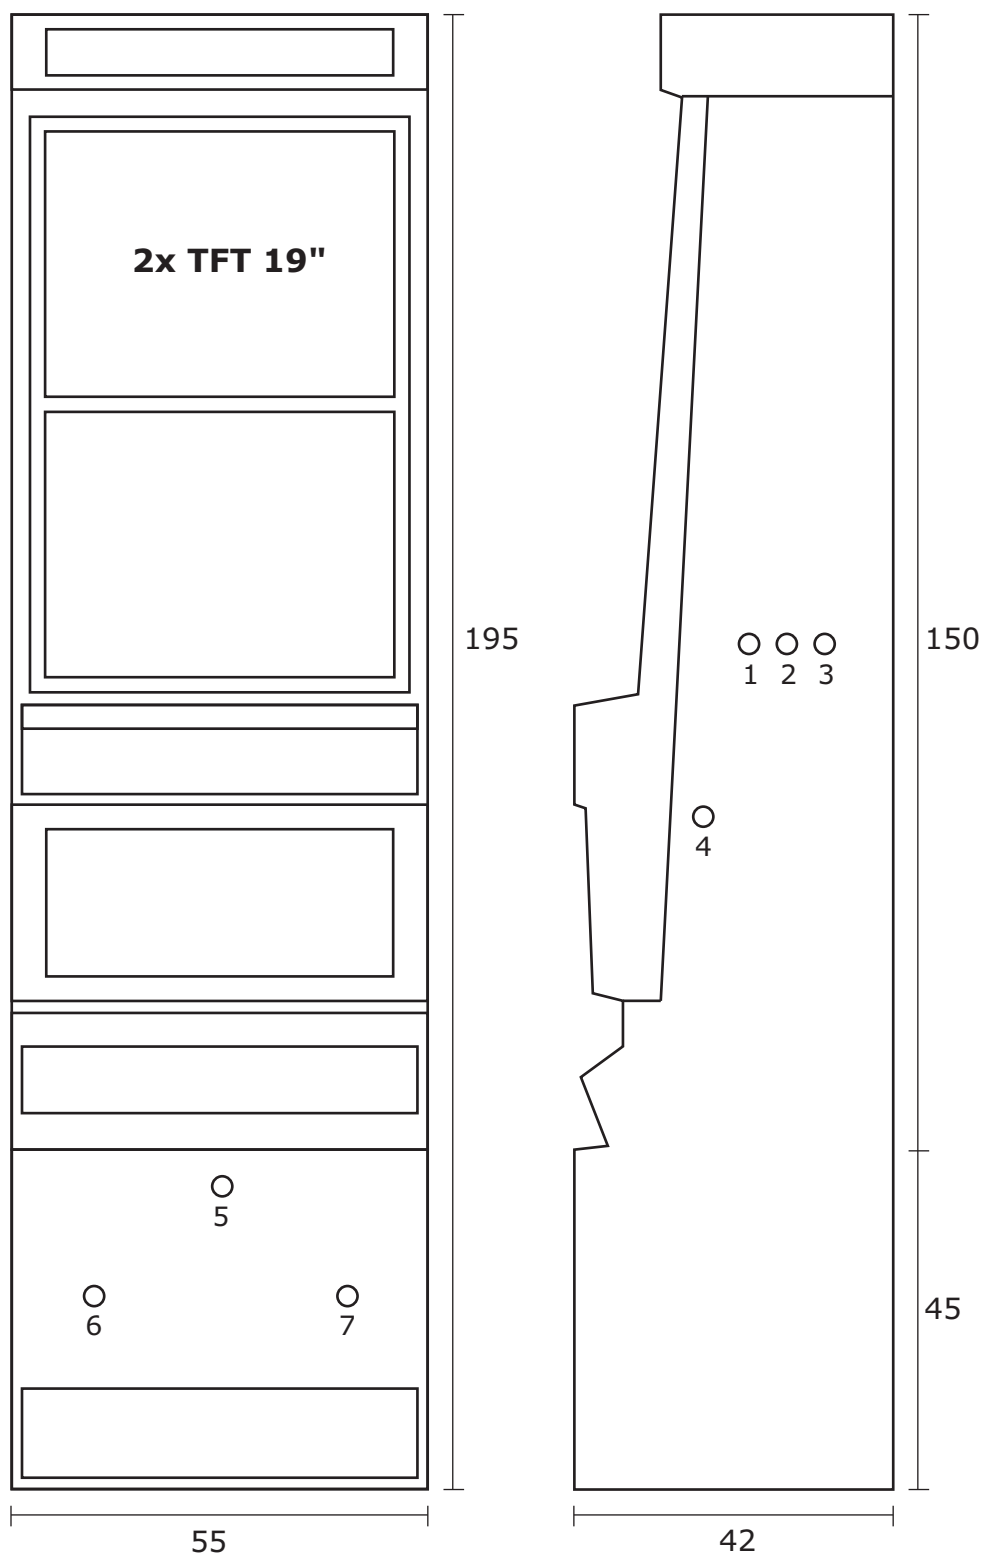

Royal Play Multigames

Hmotnost přístroje: 109 kg (v závislosti na verzi a vybavení VHP)